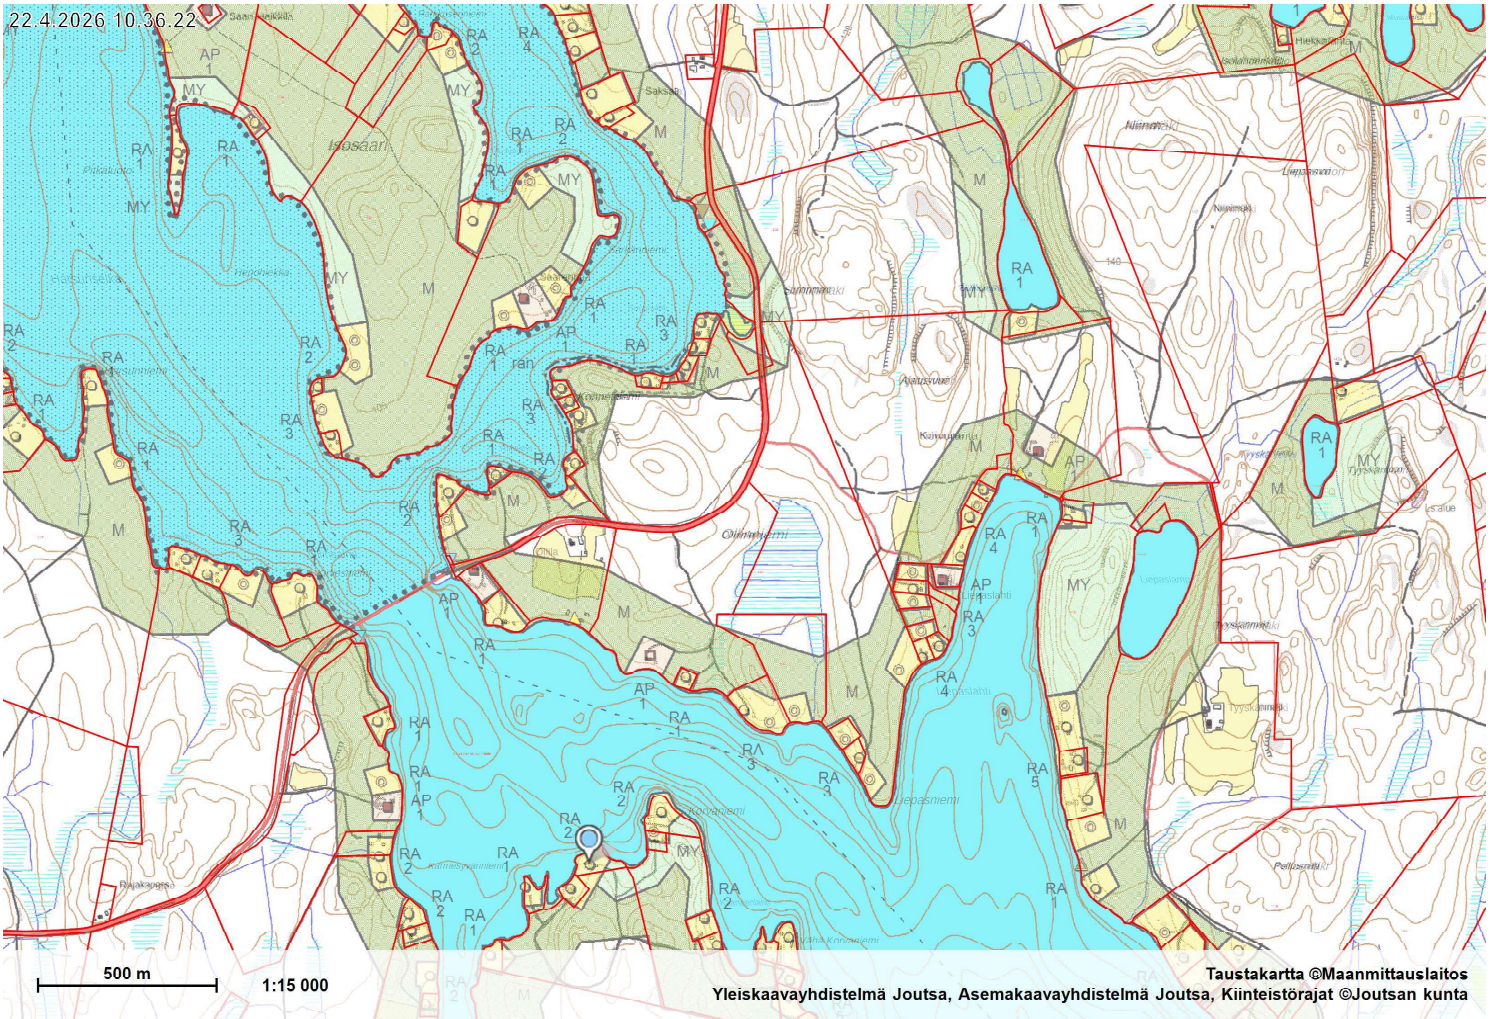

22.4.2026 10.36.22

Yleiskaavayhdistelmä Joutsen, Asemakaavayhdistelmä Joutsen, Kiinteistörajat @Joutsen kunta  
Taustakartta @Maanmittauslaitos