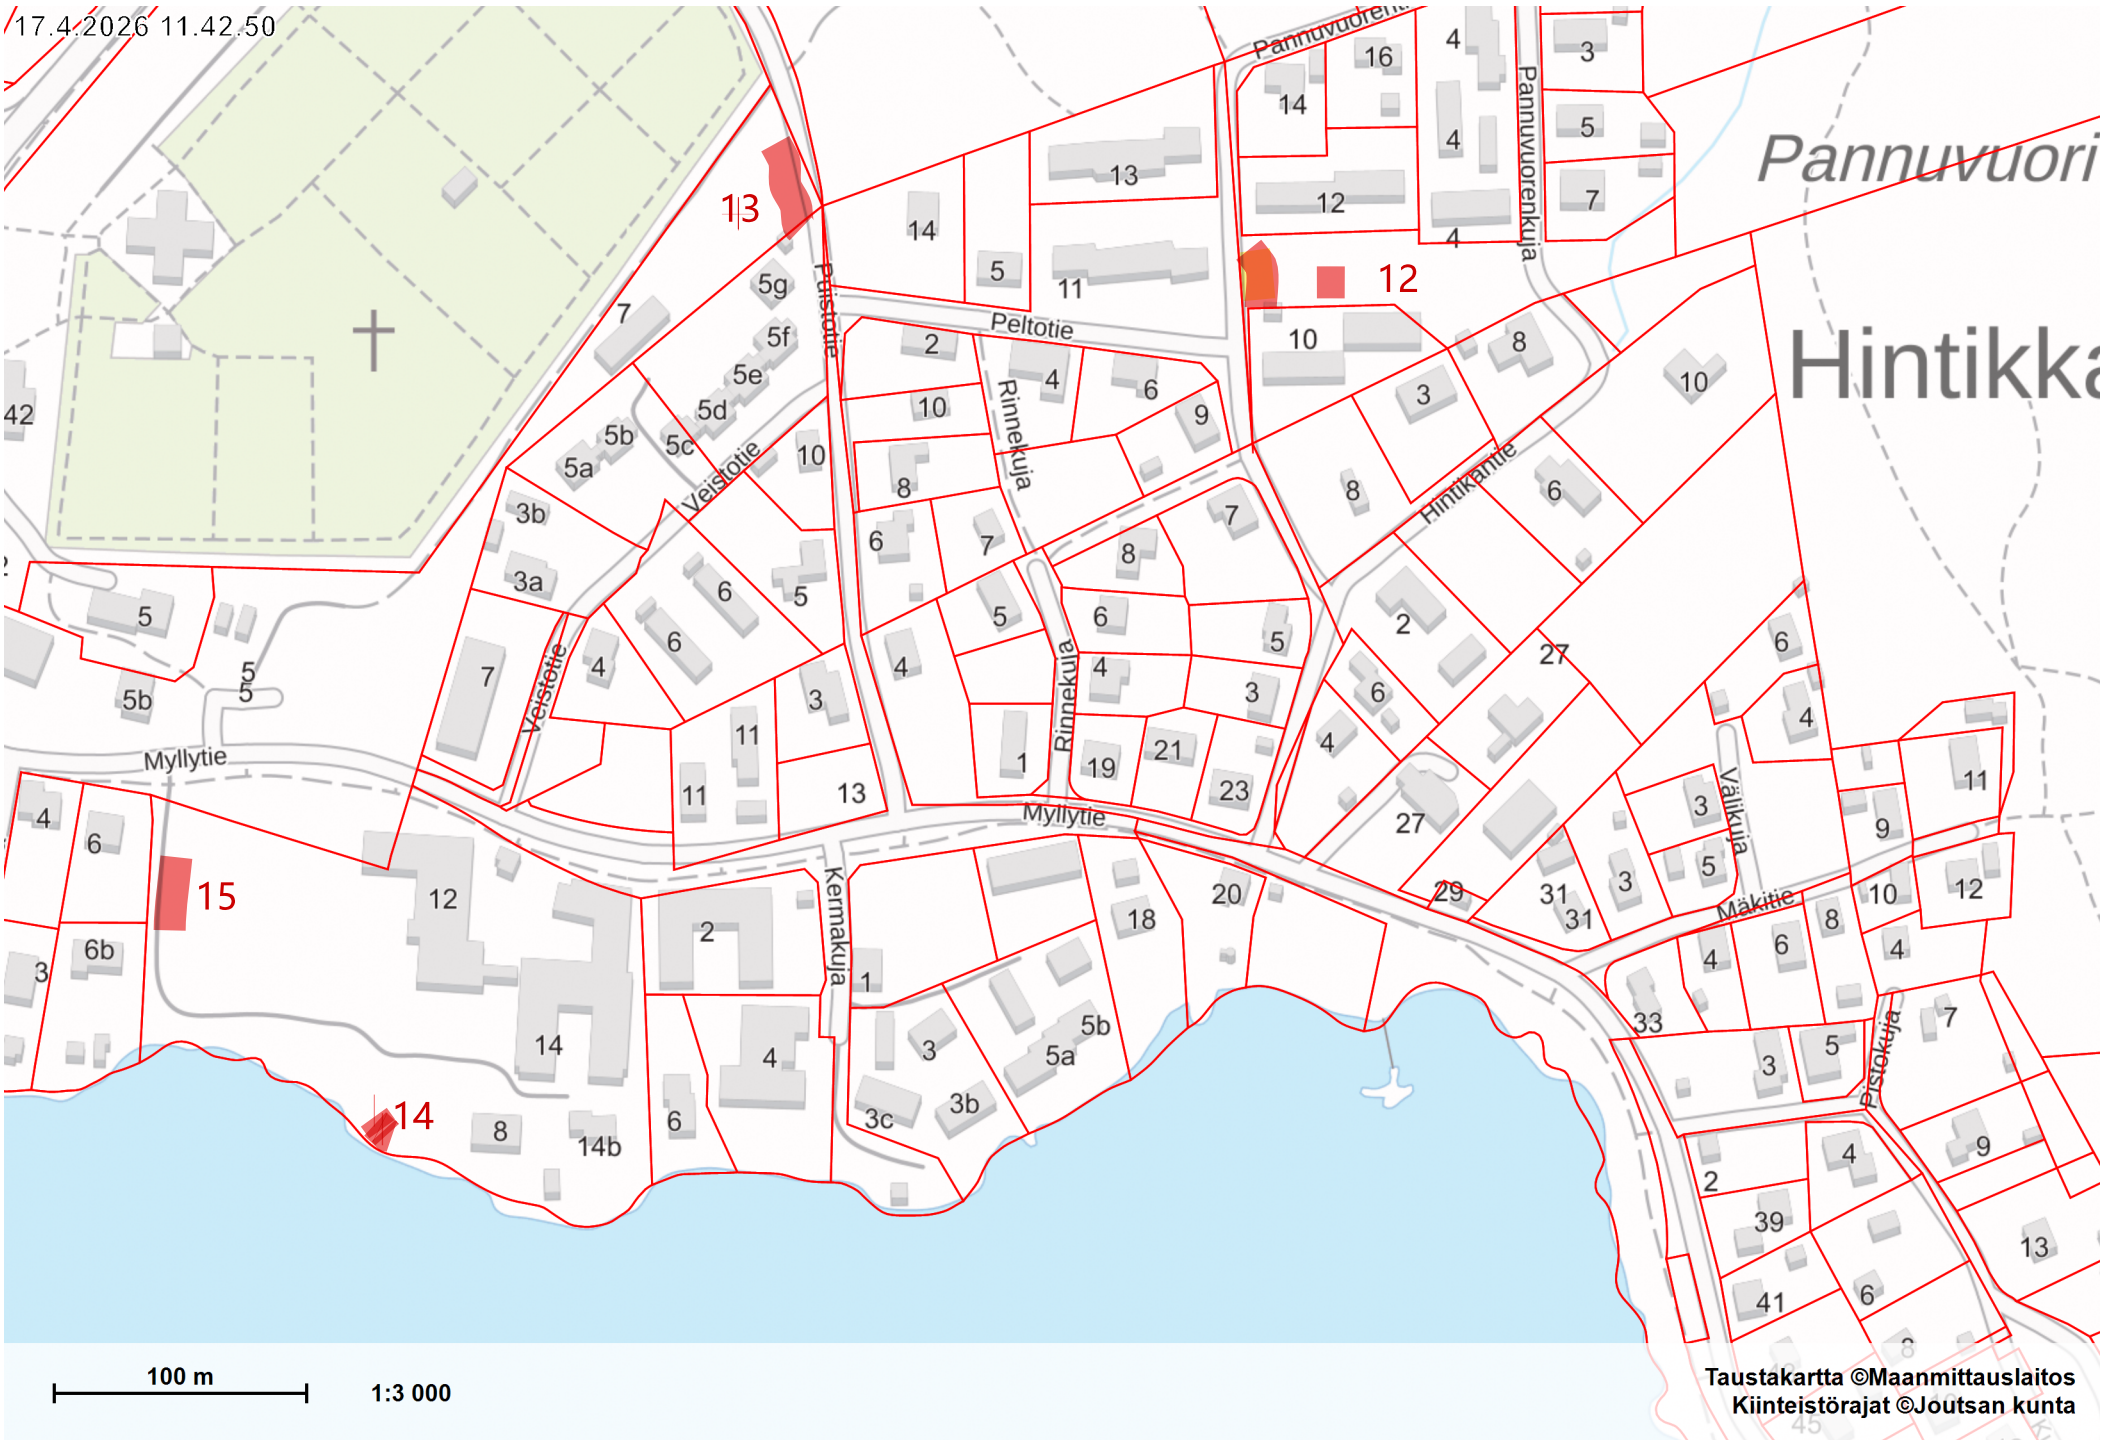

17.4.2026 11.42.50

100 m

1:3 000

Taustakartta ©Maanmittauslaitos  
Kiinteistörajat ©Joutsan kunta