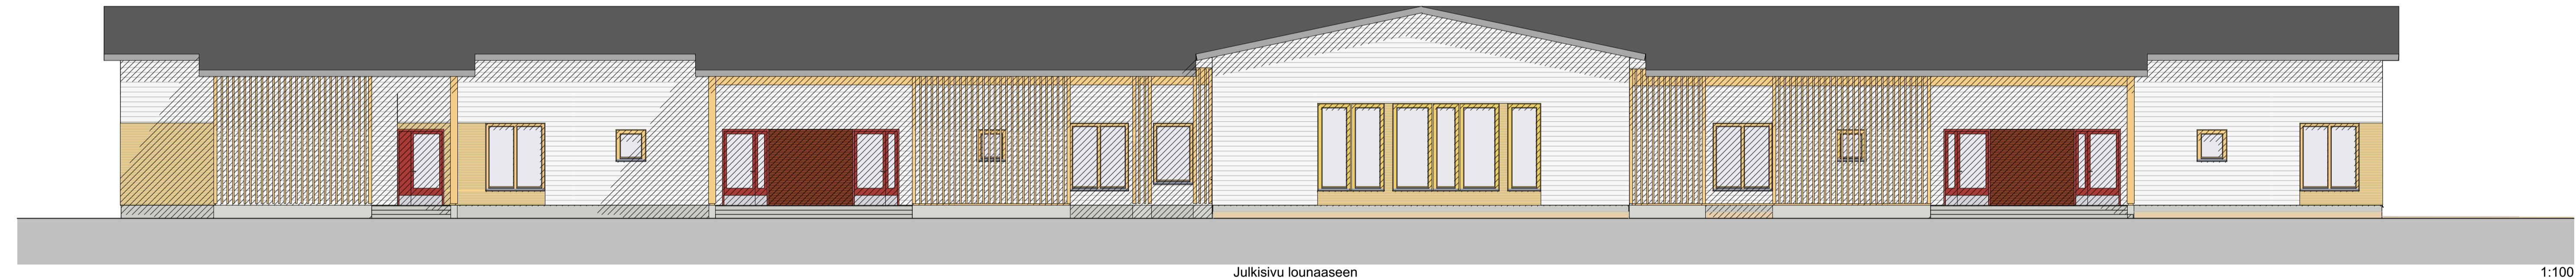

Julkisivu koilliseen

1:100

Julkisivu kaakkoon

1:100

Julkisivu lounaaseen

1:100

Julkisivu luoteeseen

1:100

Kuusiödi	Kerros	Kerros	Kerros	Kerros	Kerros
402	4	689	Luonnos	Uudisrakennus	Uudisrakennus
Joutsen päiväkotii					
Joutsen 54 19650 Joutsa					
Julkisivut					
1:100					ARK
Salla Raappana, RA AMK					Salla Raappana
32-020					15.4.2024