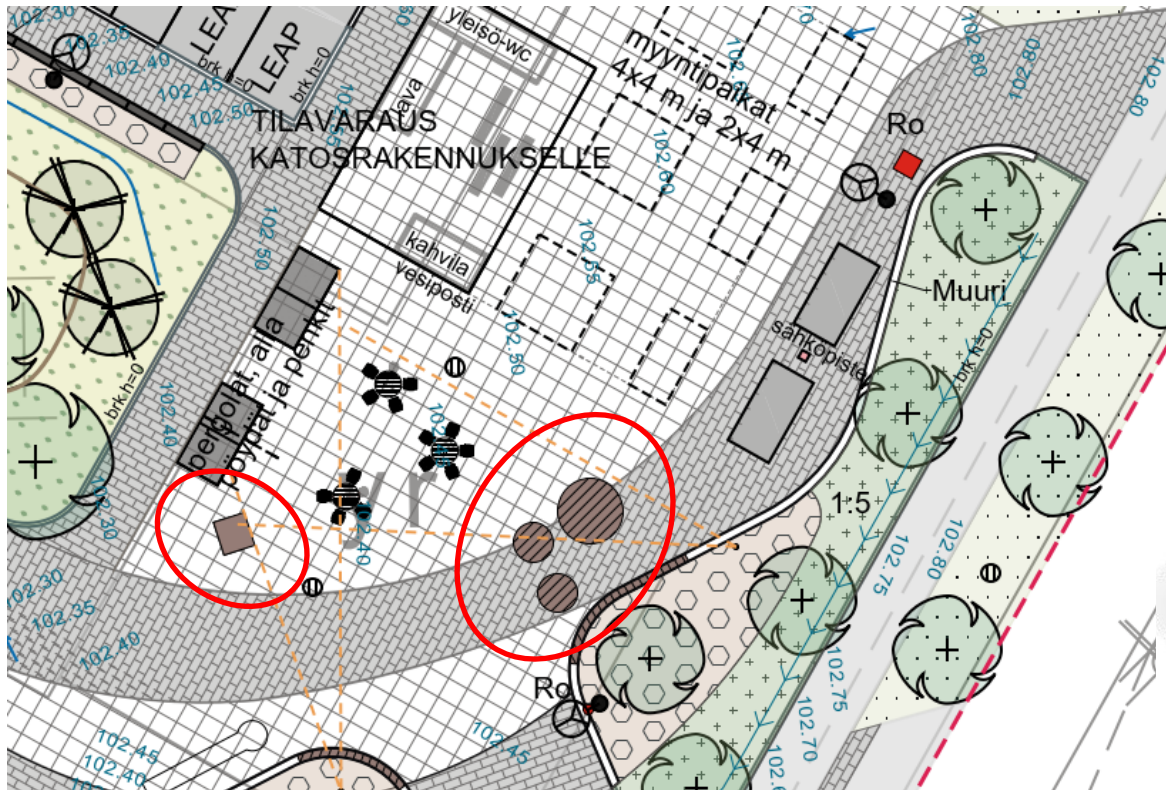

Pyöreät istuskelutasanteet ja lepotuoli

- Leikkisiä elementtejä ajanviettoon
- Streetlife Solid Podium Discs
  - 1 kpl halk. n. 3 m, 2 kpl halk. n. 1,9 m
  - Metalliosat musta, puuosat Accoya
- Mmcité Rivage-lepotuoli
  - Kahdelle hengelle
  - USB-latauspiste
  - Metalliosat musta, puuosat öljytty jatoba