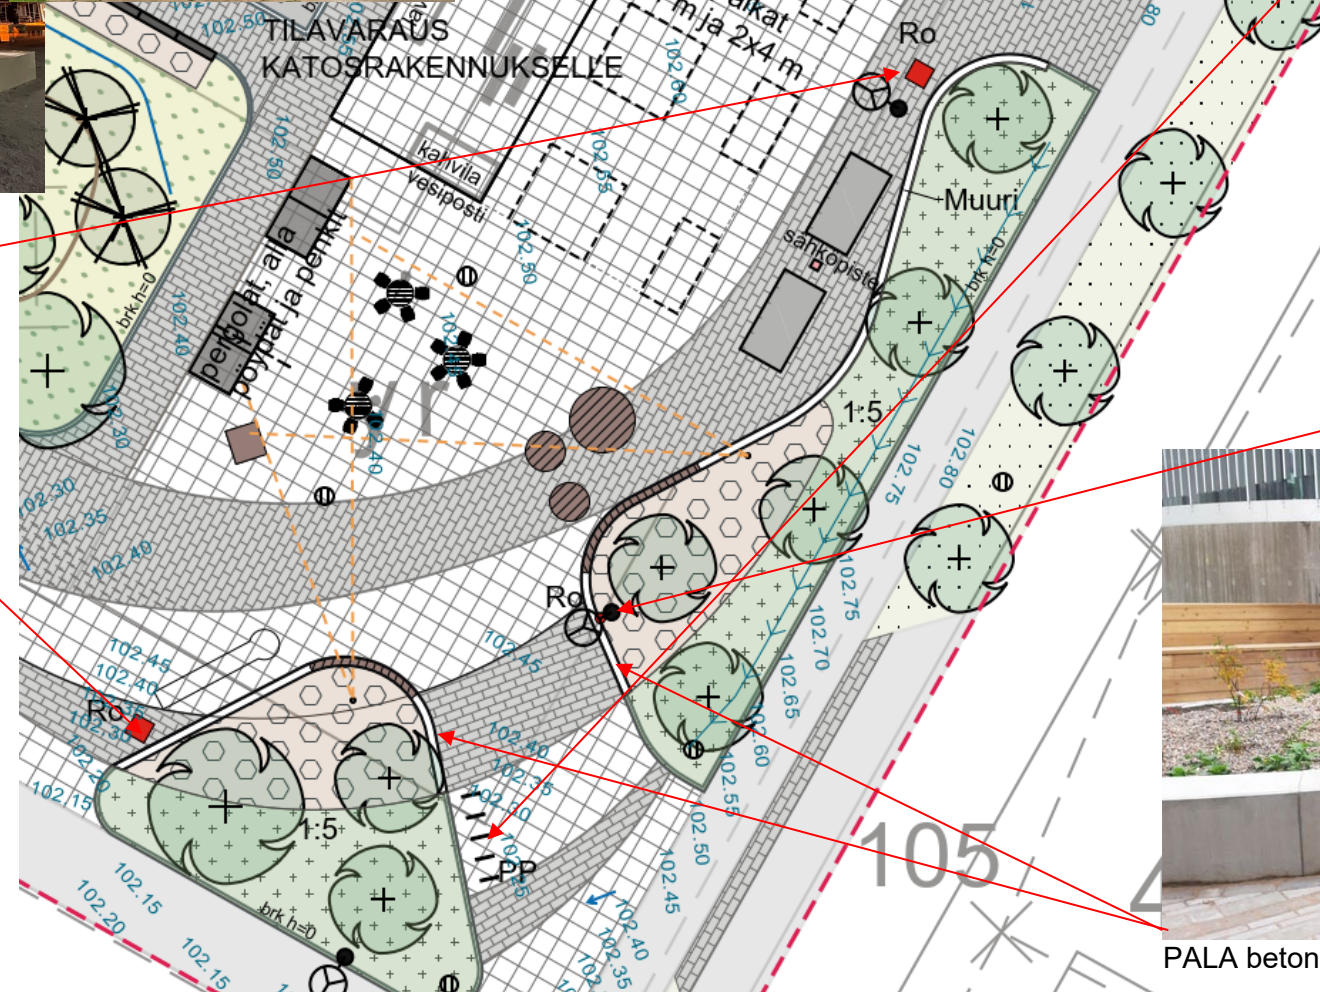

Runkolukittava Nola Hook Bike Stand, väri oranssi RAL2001