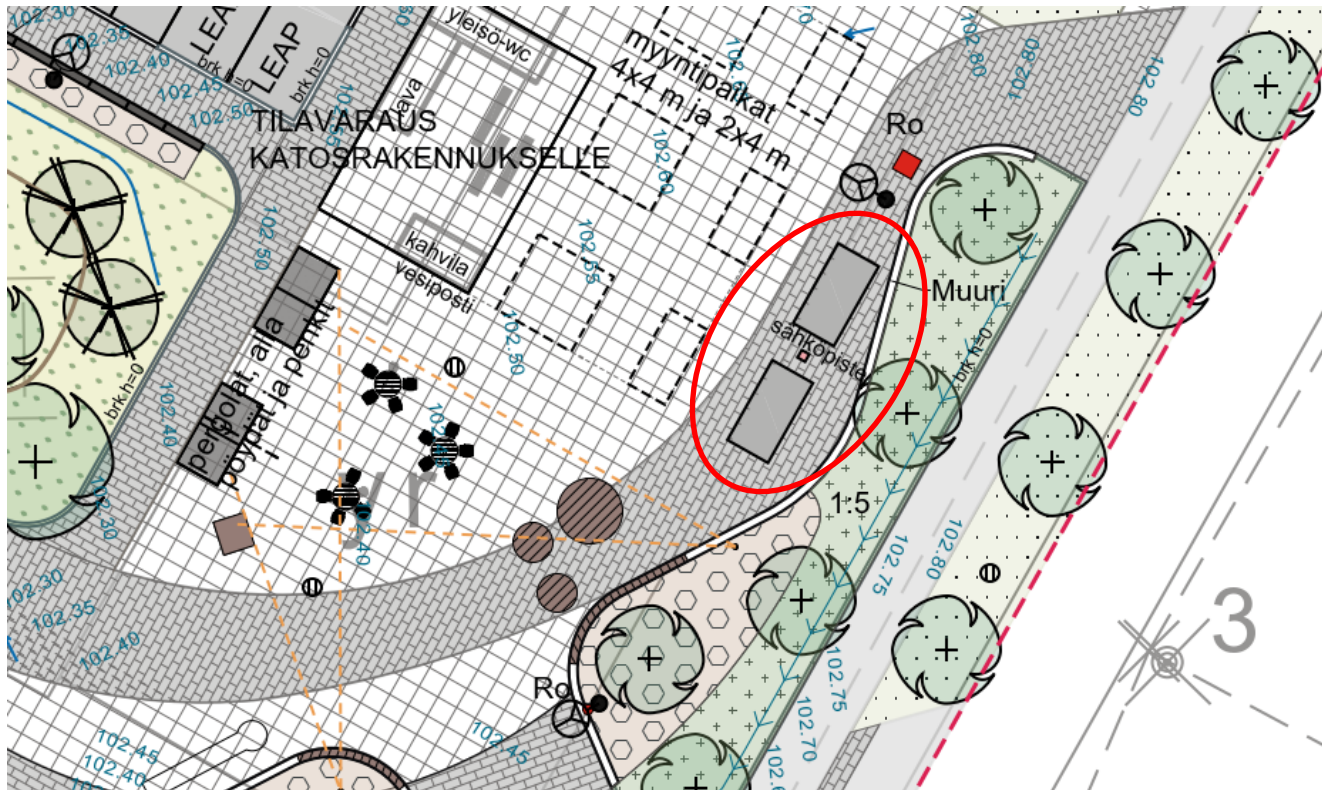

## Pergolat istuskeluun ja ruokailuun

- Egoe Leva Y2 Public –sarjasta muodostettu pergola pöydillä ja penkeillä. Avoin torin suuntaan, muut seinät ja katto rimoitettu. Asennus kiveyksen tasoon.
- Yhteensä 2 kpl, sisältäen 4 kpl pöytäpenkki yhdistelmiä.

## Myyntikoju

- Egoe Leva Y7 Market Set LEVSET M2201
- 2 kpl, välissä sähköpiste
- Suljettavat luukut

## Pyöreät istuskelutasanteet ja lepotuoli

- Leikkisiä elementtejä ajanviettoon
- Streetlife Solid Podium Discs
  - 1 kpl halk. n. 3 m, 2 kpl halk. n. 1,9 m
  - Metalliosat musta, puuosat Accoya
- Mmcité Rivage-lepotuoli
  - Kahdelle hengelle
  - USB-latauspiste
  - Metalliosat musta, puuosat öljytty jatoba