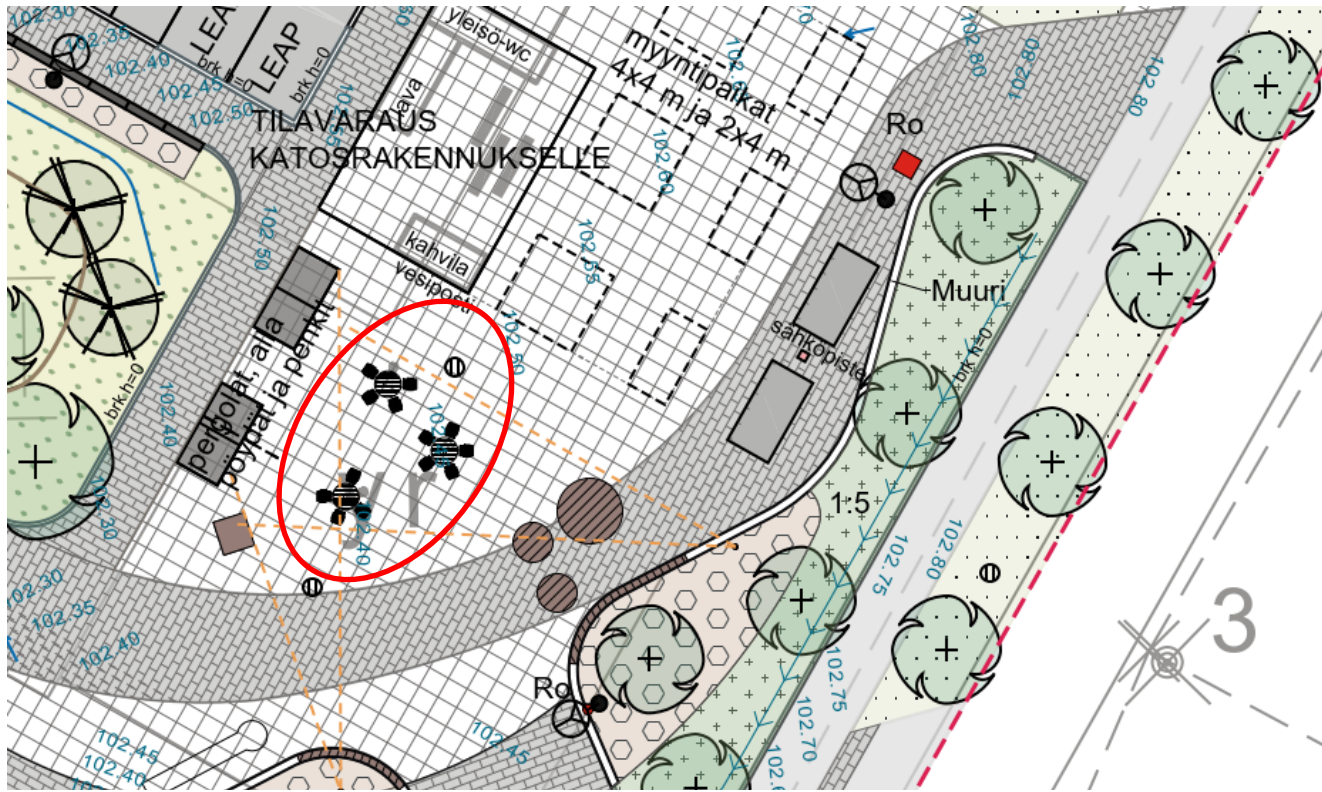

## Pergolat istuskeluun ja ruokailuun

- Egoe Leva Y2 Public –sarjasta muodostettu pergola pöydillä ja penkeillä. Avoin torin suuntaan, muut seinät ja katto rimoitettu. Asennus kiveyksen tasoon.
- Yhteensä 2 kpl, sisältäen 4 kpl pöytäpenkki yhdistelmiä.

## Myyntikoju

- Egoe Leva Y7 Market Set LEVSET M2201
- 2 kpl, välissä sähköpiste
- Suljettavat luukut

## Pyöreät istuskelutasanteet ja lepotuoli

- Leikkisiä elementtejä ajanviettoon
- Streetlife Solid Podium Discs
  - 1 kpl halk. n. 3 m, 2 kpl halk. n. 1,9 m
  - Metalliosat musta, puuosat Accoya
- Mmcité Rivage-lepotuoli
  - Kahdelle hengelle
  - USB-latauspiste
  - Metalliosat musta, puuosat öljytty jatoba