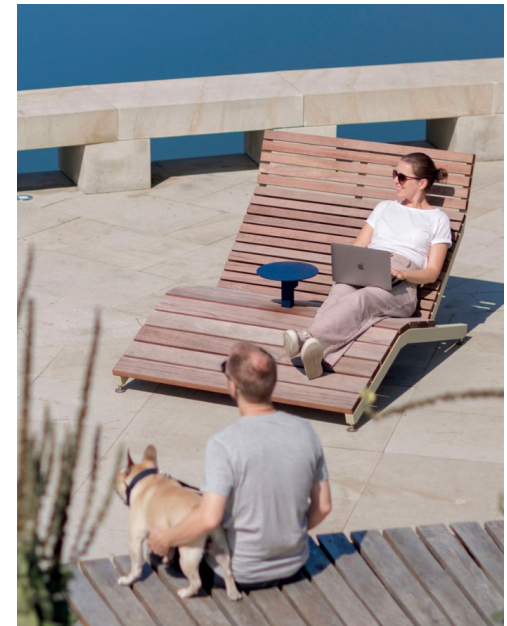

Pyöreät istuskelutasanteet ja lepotuoli

- Leikkisiä elementtejä ajanviettoon
- Streetlife Solid Podium Discs
  - 1 kpl halk. n. 3 m, 2 kpl halk. n. 1,9 m
  - Metalliosat musta, puuosat Accoya
- Mmcité Rivage-lepotuoli
  - Kahdelle hengelle
  - USB-latauspiste
  - Metalliosat musta, puuosat öljytty jatoba