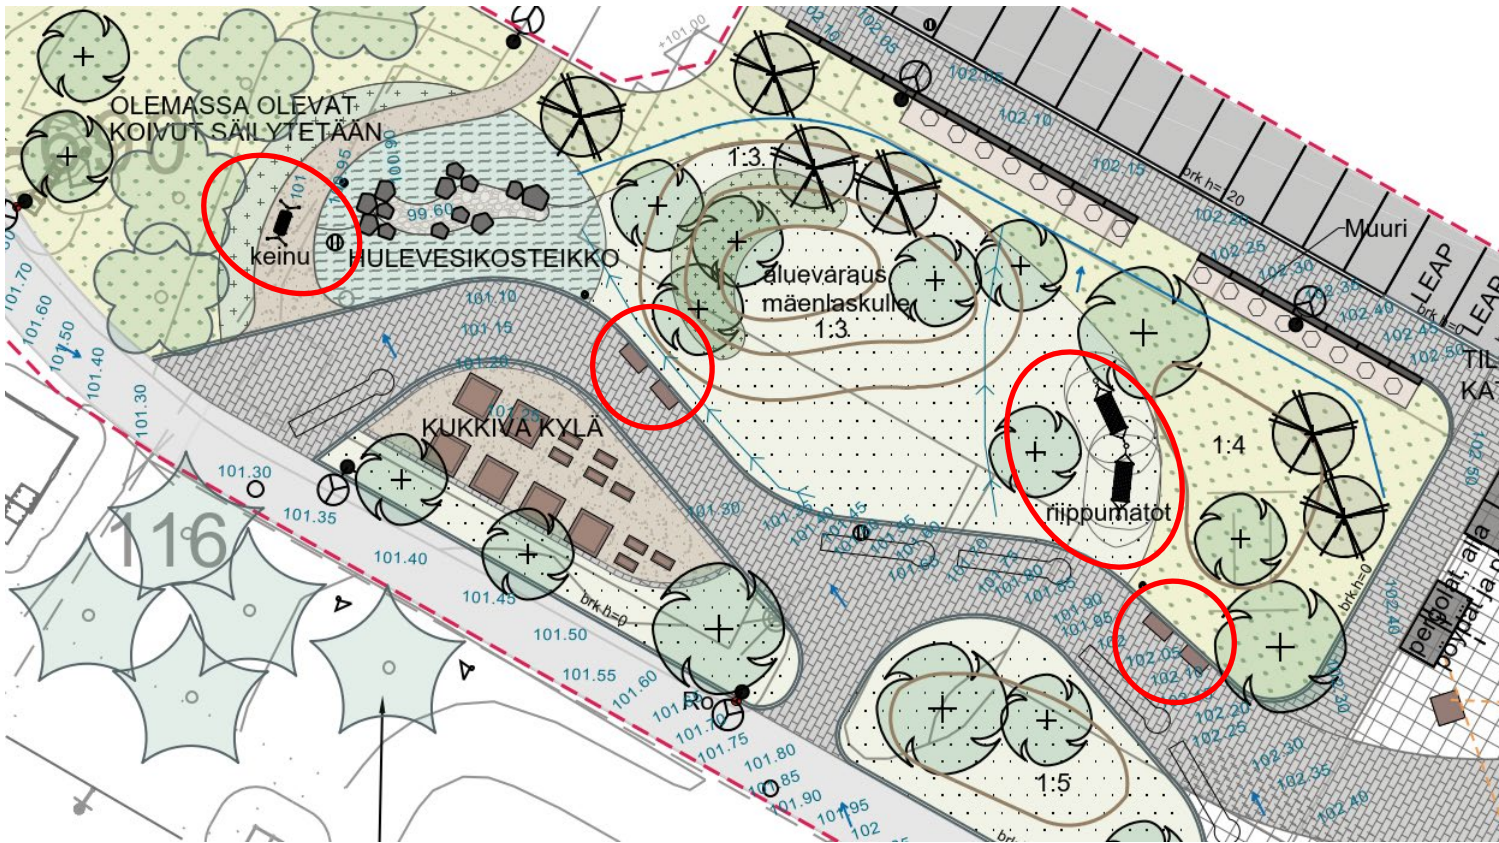

Puiston kalusteet

- Nola Access Park Bench 4 kpl
  - Esteettömät
  - Puuosat öljytty tammi, metalliosat oranssi RAL2001
- Hulevesialtaan vierellä keinu Nola Korg Swing Sofa -keinu
  - Väri oranssi RAL2001
- Nurmella riippumatot LarsLaj Natur 13027
  - 2 kpl, asennus peräkkäin
  - Puuosat Robinia, verkko musta