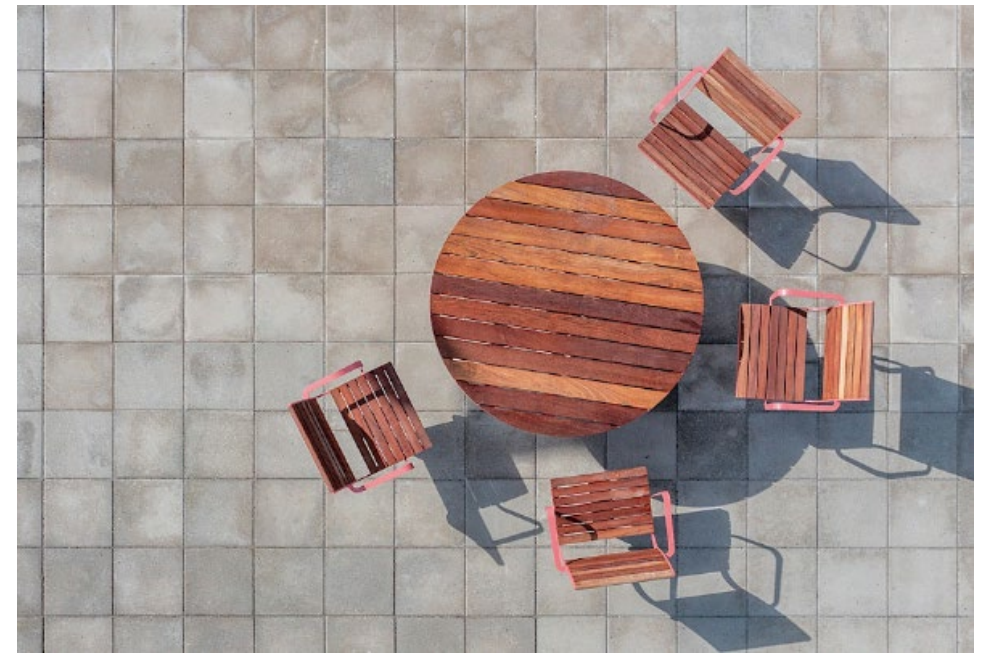

## Pergolat istuskeluun ja ruokailuun

- Egoe Leva Y2 Public –sarjasta muodostettu pergola pöydillä ja penkeillä. Avoin torin suuntaan, muut seinät ja katto rimoitettu. Asennus kiveyksen tasoon.
- Yhteensä 2 kpl, sisältäen 4 kpl pöytäpenkki yhdistelmiä.

## Myyntikoju

- Egoe Leva Y7 Market Set LEVSET M2201
- 2 kpl, välissä sähköpiste
- Suljettavat luukut