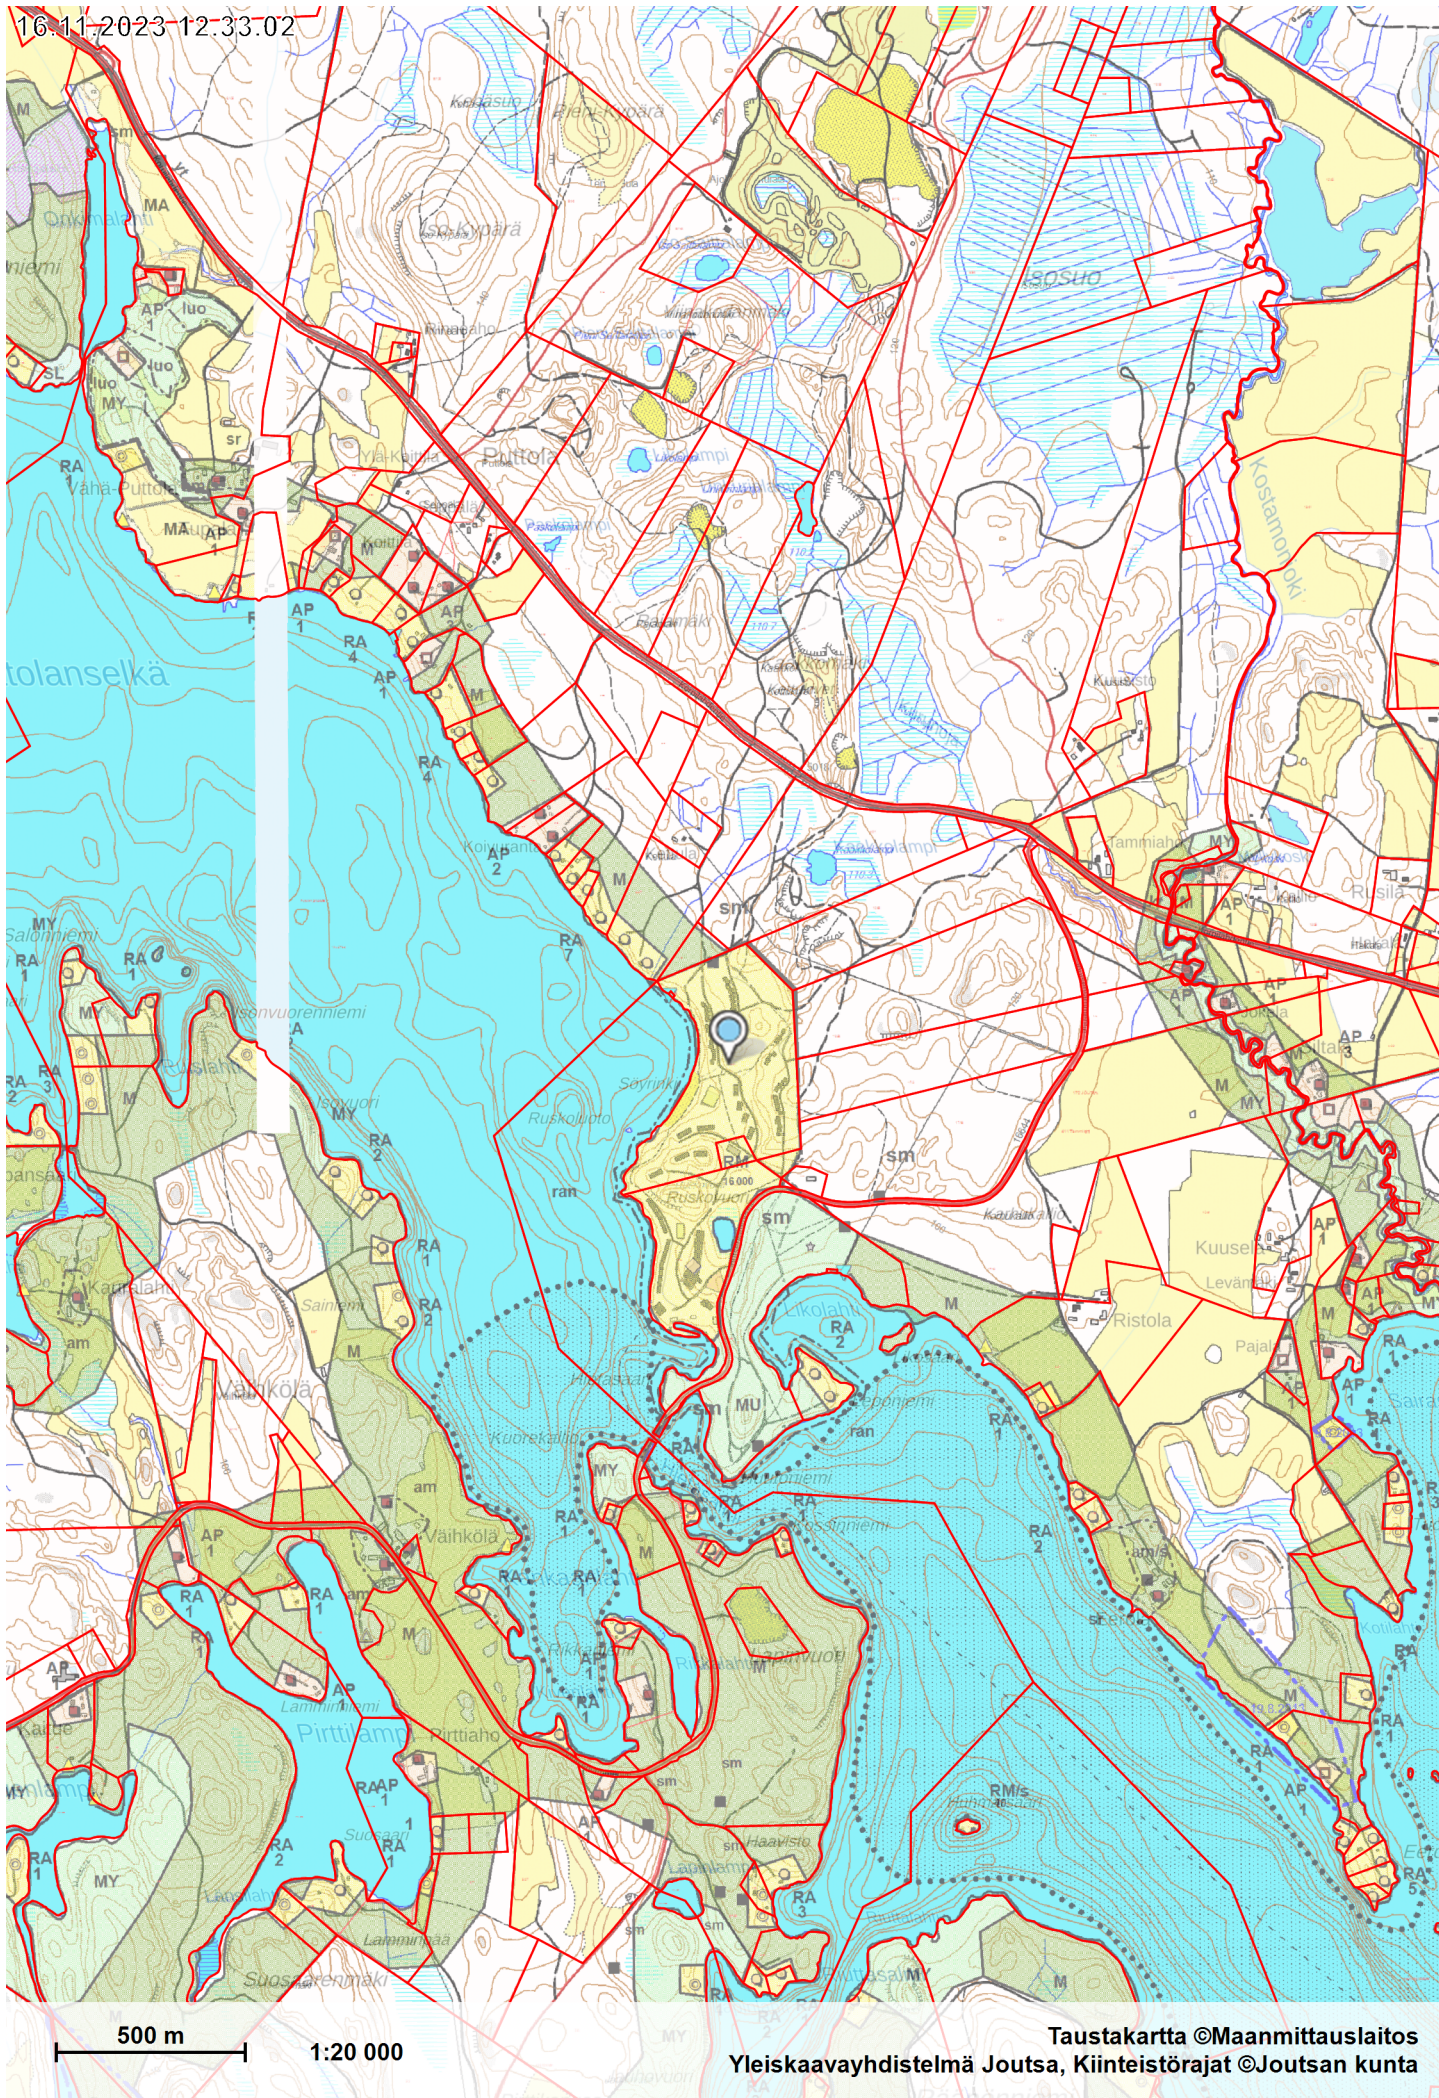

16.11.2023 12:33:02

500 m 1:20 000

Taustakartta ©Maanmittauslaitos
 Yleiskaavayhdistelmä Joutsen, Kiinteistörajat ©Joutsen kunta