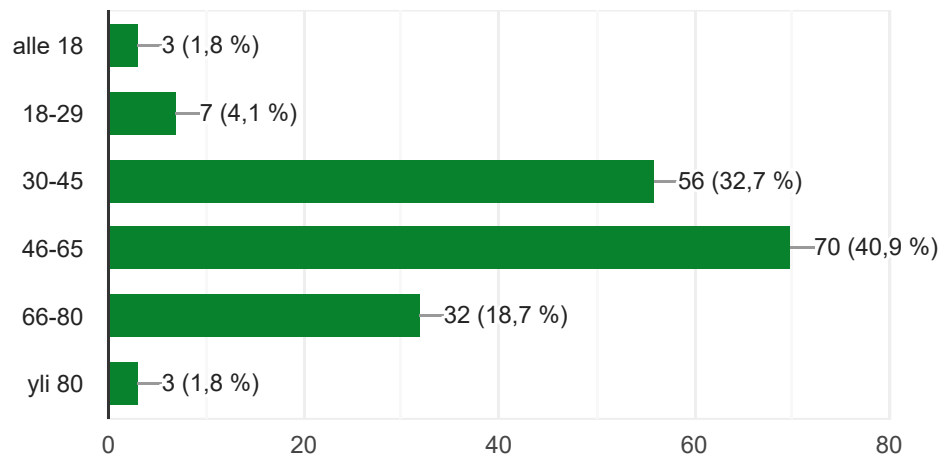

# Hyvinvointikysely Joutsan kunta 2021

172 vastausta

## 1. Sukupuoli

171 vastausta

## 2. Ikäryhmä

171 vastausta