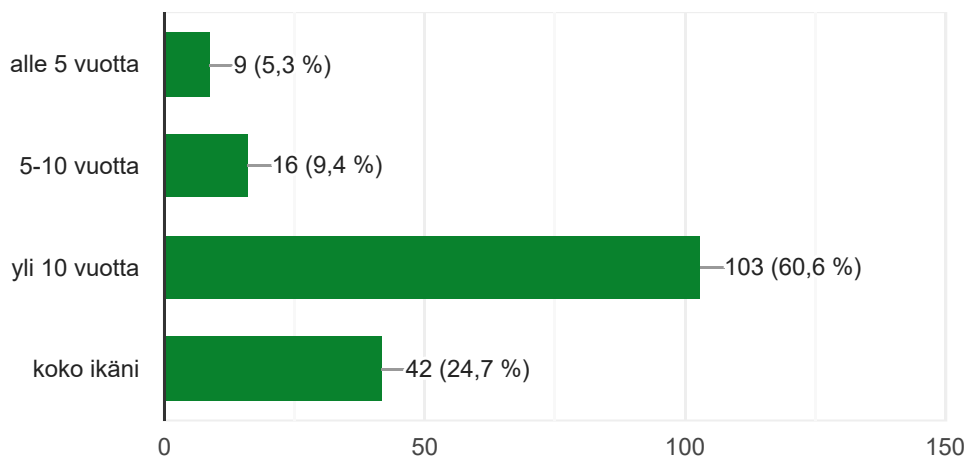

3. Kuinka kauan olet asunut Joutsassa?

170 vastausta