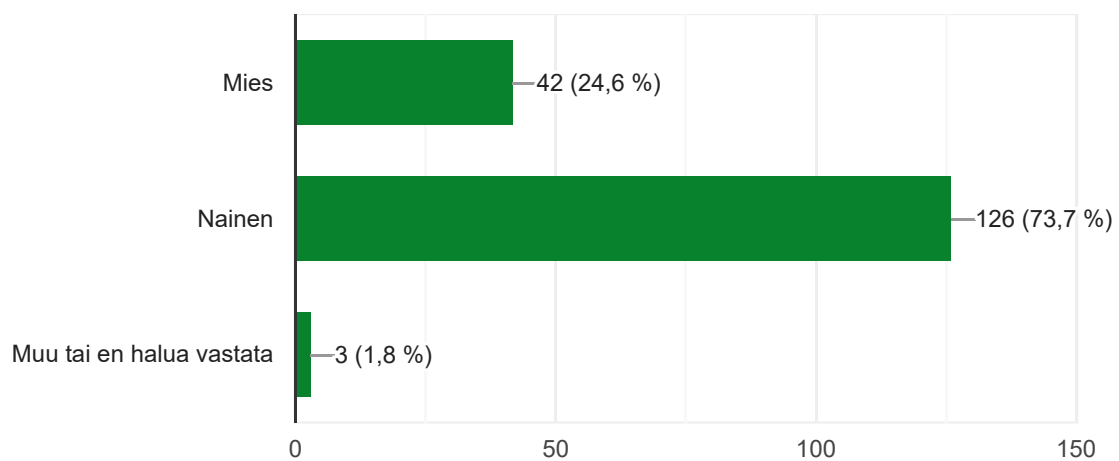

# Hyvinvointikysely Joutsan kunta 2021

172 vastausta

## 1. Sukupuoli

171 vastausta

## 2. Ikäryhmä

171 vastausta